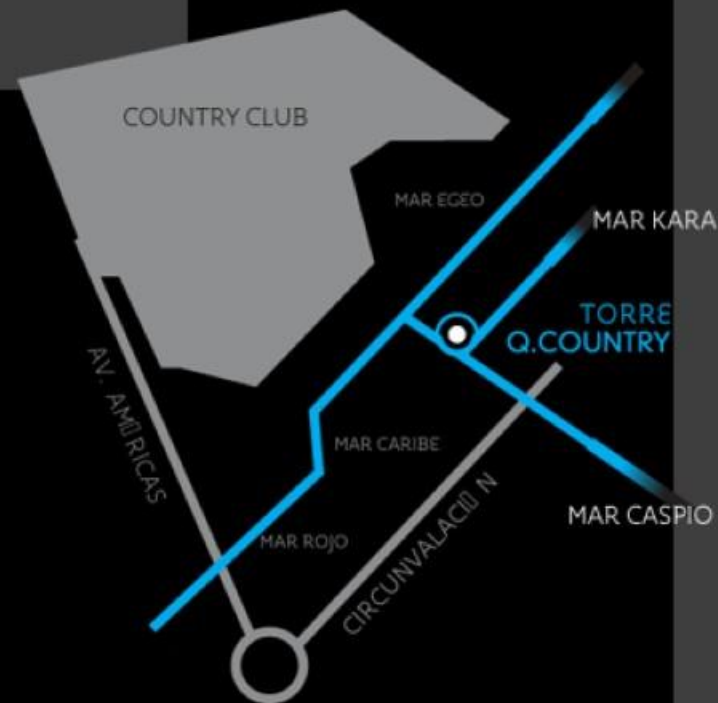

Departamentos en venta

Q

TORRE
Q.COUNTRY

- Country Club, Guadalajara, Jal.
- 6,500 m2 de Construcción
- 24 departamentos en 12 niveles
- Acabados de súper lujo, Concierge, Roof garden, áreas comunes
- 3 Subterráneos para Estacionamiento