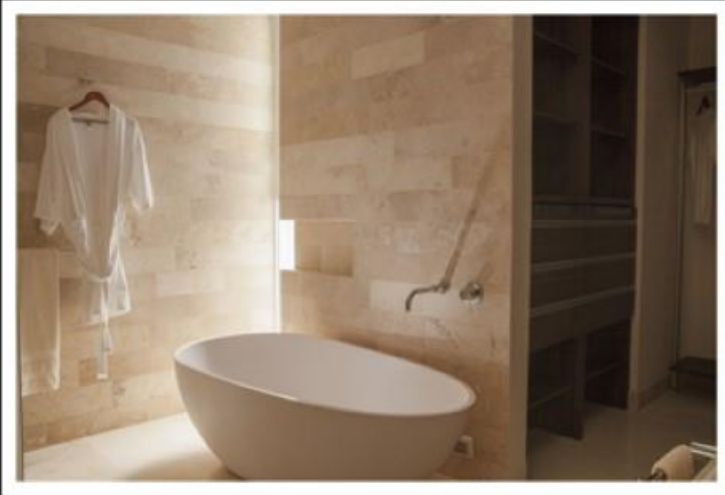

Departamentos en venta

Q

TORRE
Q.COUNTRY

- Country Club, Guadalajara, Jal.
- 6,500 m2 de Construcción
- 24 departamentos en 12 niveles
- Acabados de súper lujo, Concierge, Roof garden, áreas comunes
- 3 Subterráneos para Estacionamiento

Departamento 101

Superficie: 331.7 m2

- 3 recamaras
- 3 ½ baños
- Cuarto de servicio c/baño.
- Área de lavado.
- Sala + comedor + estancia + cocina
- Family room.
- Dos Terrazas + jardín.
- 3 cajones de estacionamiento.

Beneficios

- Acabados de lujo.
- Confort máximo.
- Zona elite.
- Vistas privilegiadas.
- Roof garden & pool.
- Iluminación natural.
- Ventilación cruzada.
- Lobby- recepción.
- Concierge 24 hrs.
- Doble terraza privada por departamento.